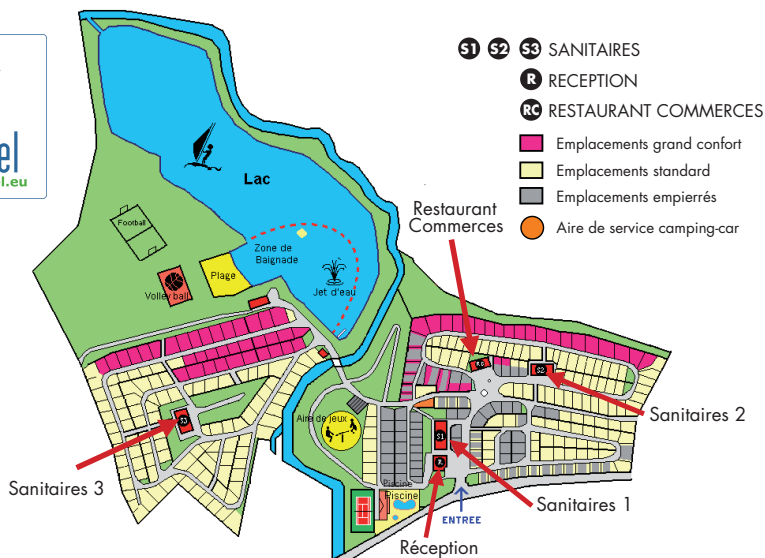

Larrouleta

camping ***
caravanning

210 route de Socoa

64122 URRUGNE

Tel : 05 59 47 37 84 - Fax : 05 59 47 42 54

e-mail : info@larrouleta.com

site web : www.larrouleta.com

TARIFS 2019* * Taxe de Séjour incluse	HORS SAISON	MOYENNE SAISON	SAISON
	• du 01/01 au 01/07 • du 01/09 au 31/12	• du 01/07 au 06/07 • du 24/08 au 01/09	• du 06/07 au 24/08
Adulte	6,70 €	8,50 €	10,00 €
Enfant -7ans	3,00 €	5,00 €	5,50 €
Emplacement Standard + voiture	6,10 €	7 €	9,00 €
Electricité 5A	2,50 €	3,00 €	4,00 €
Emplacement grand confort + voiture + électricité 10A	14,10 €	19,00 €	22,00 €
Voiture supplémentaire	2,00 €	2,50 €	3,00 €
Frigo (selon disponibilité)		4,00 €	4,00 €
Casier Frigorifique (selon disponibilité)	1,00 €	3,00 €	3,00 €
Animaux	2,00 €	2,00 €	2,00 €
Visiteurs	3,00 €	3,50 €	4,00 €

Piscine - Lac - Aquazone - Pêche - Tennis - Pétanque - Wifi